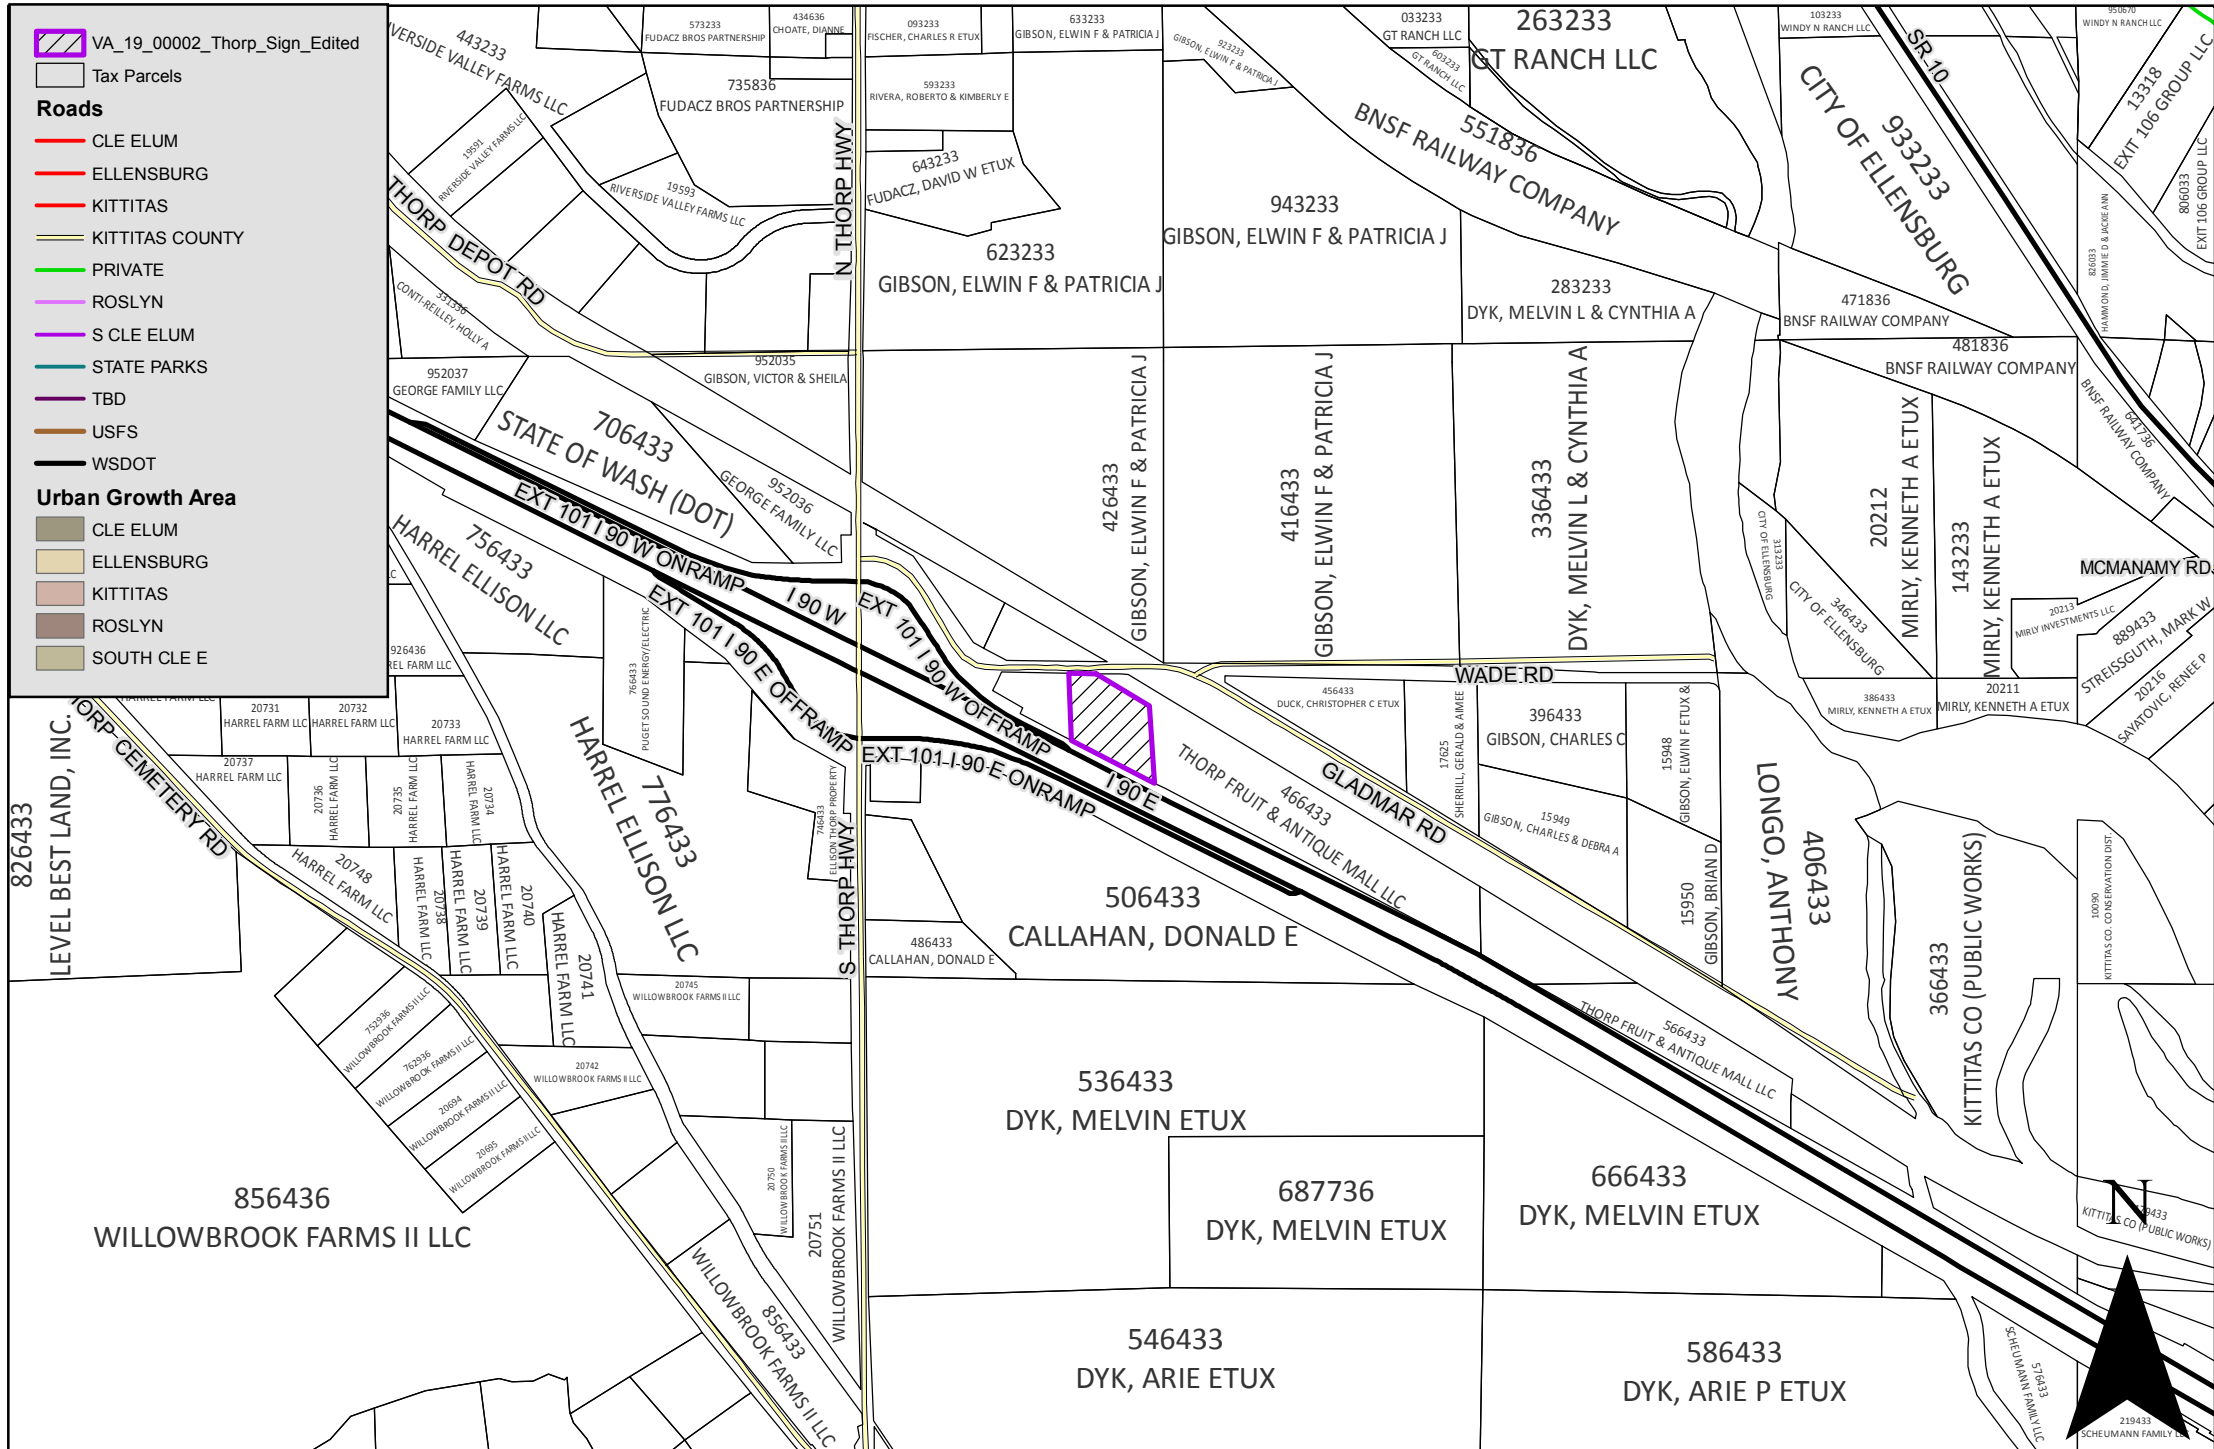

VA-19-00002 Thorp Sign

1:10,000

Vicinity