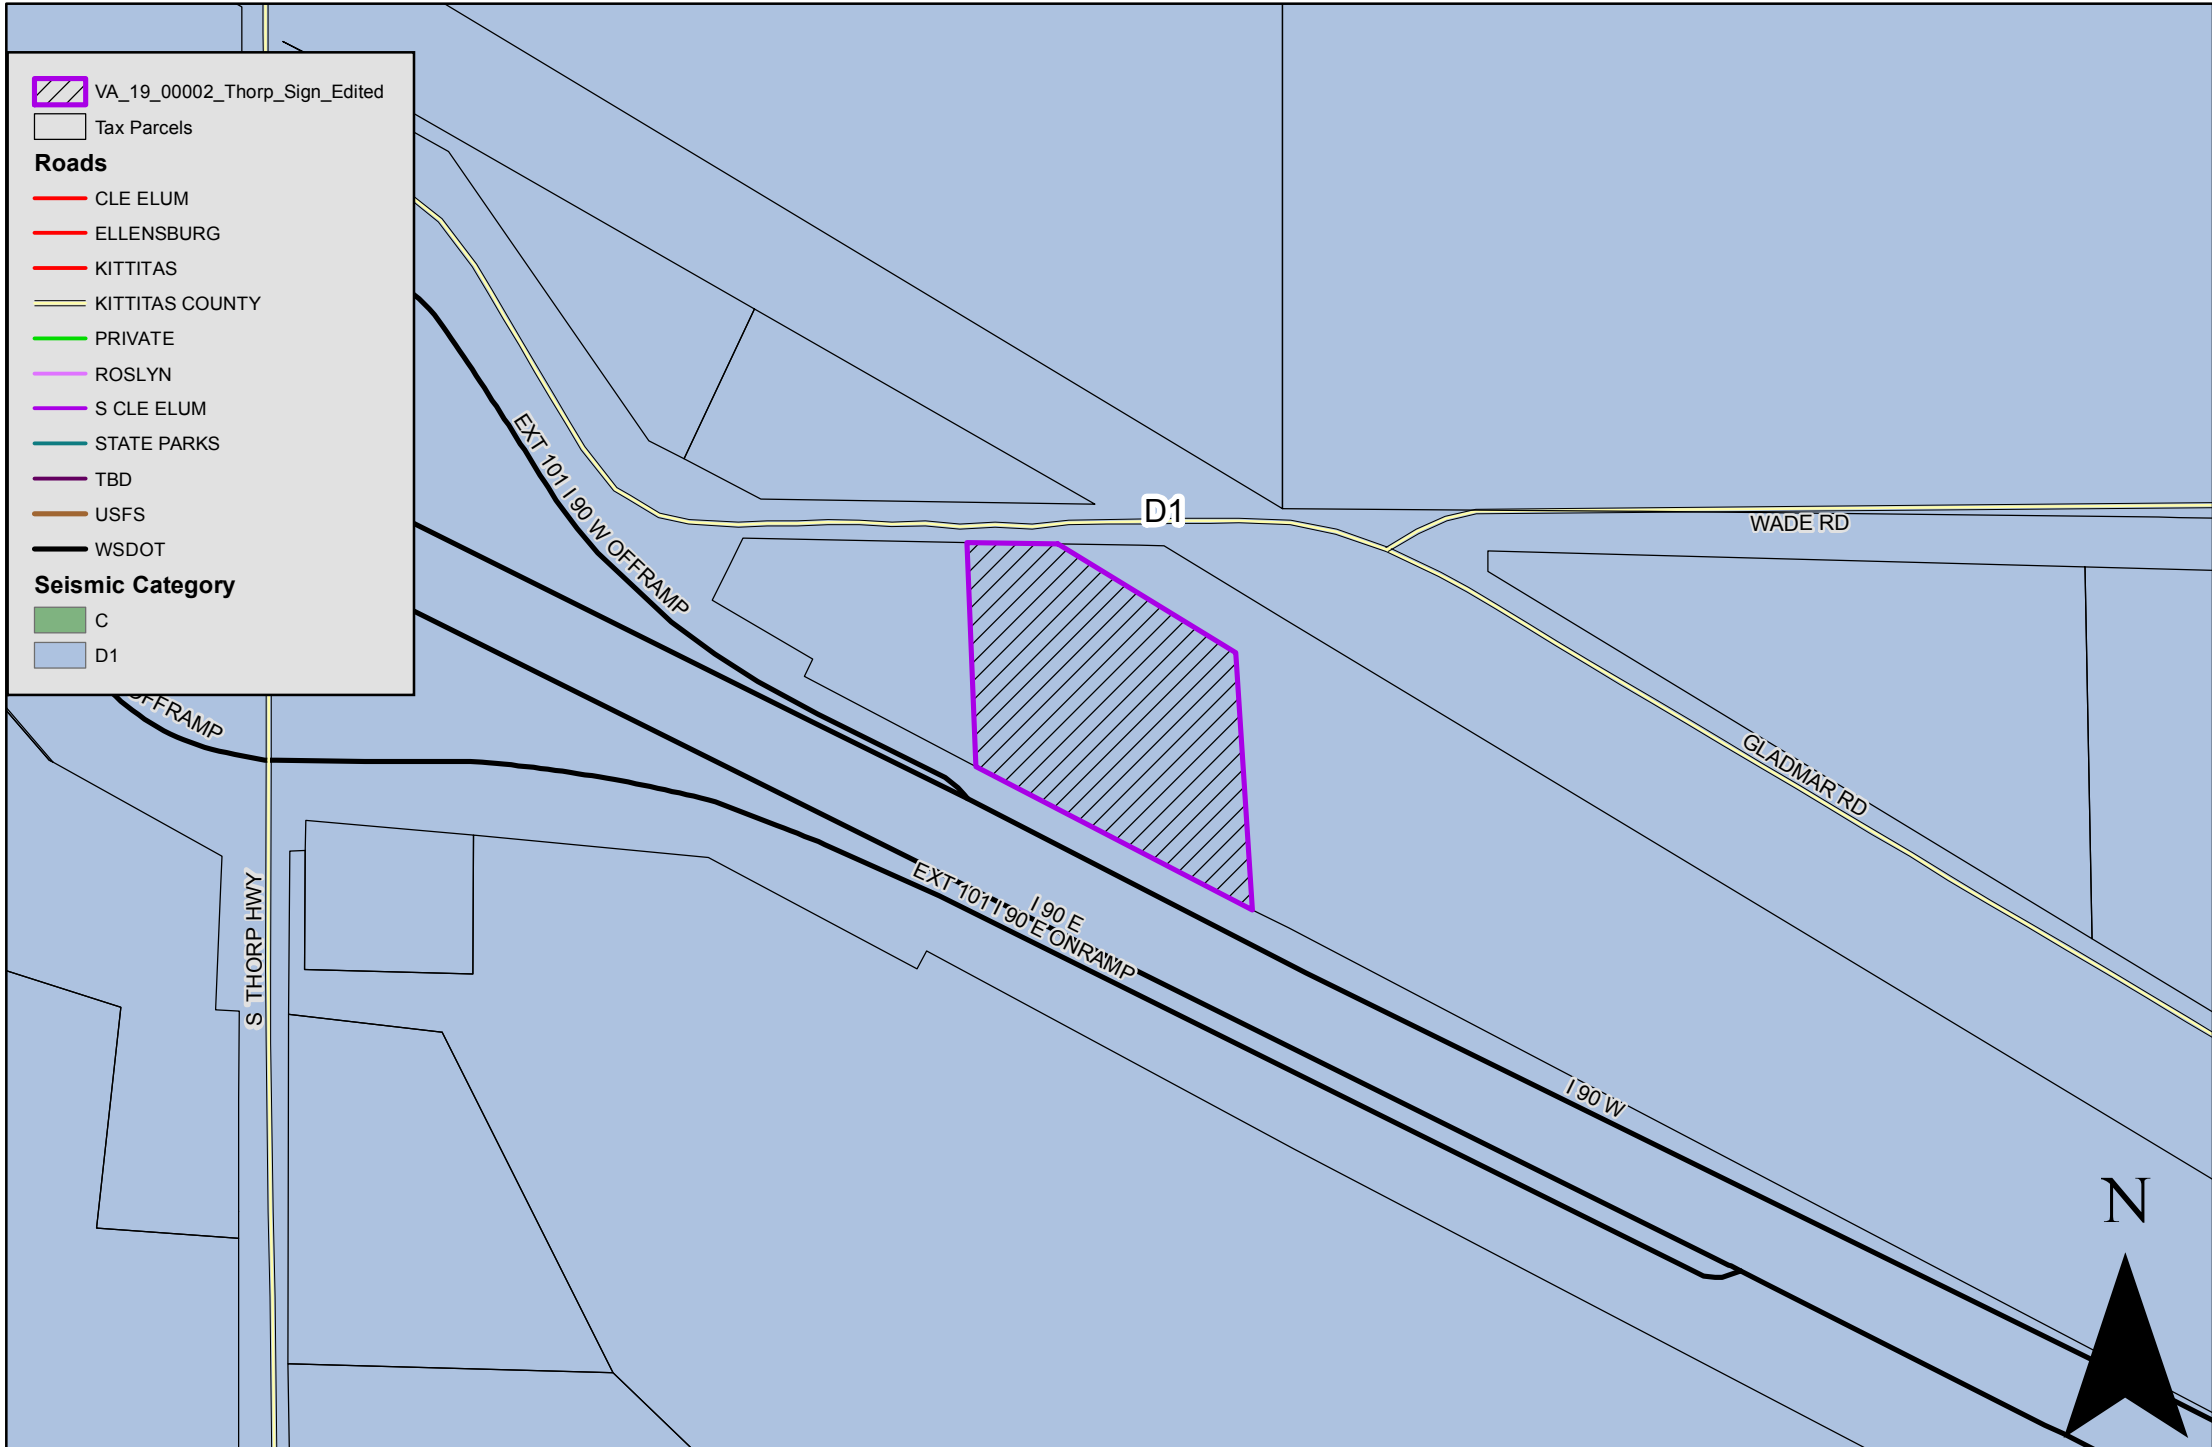

VA-19-00002 Thorp Sign

1:3,000

Seismic Category