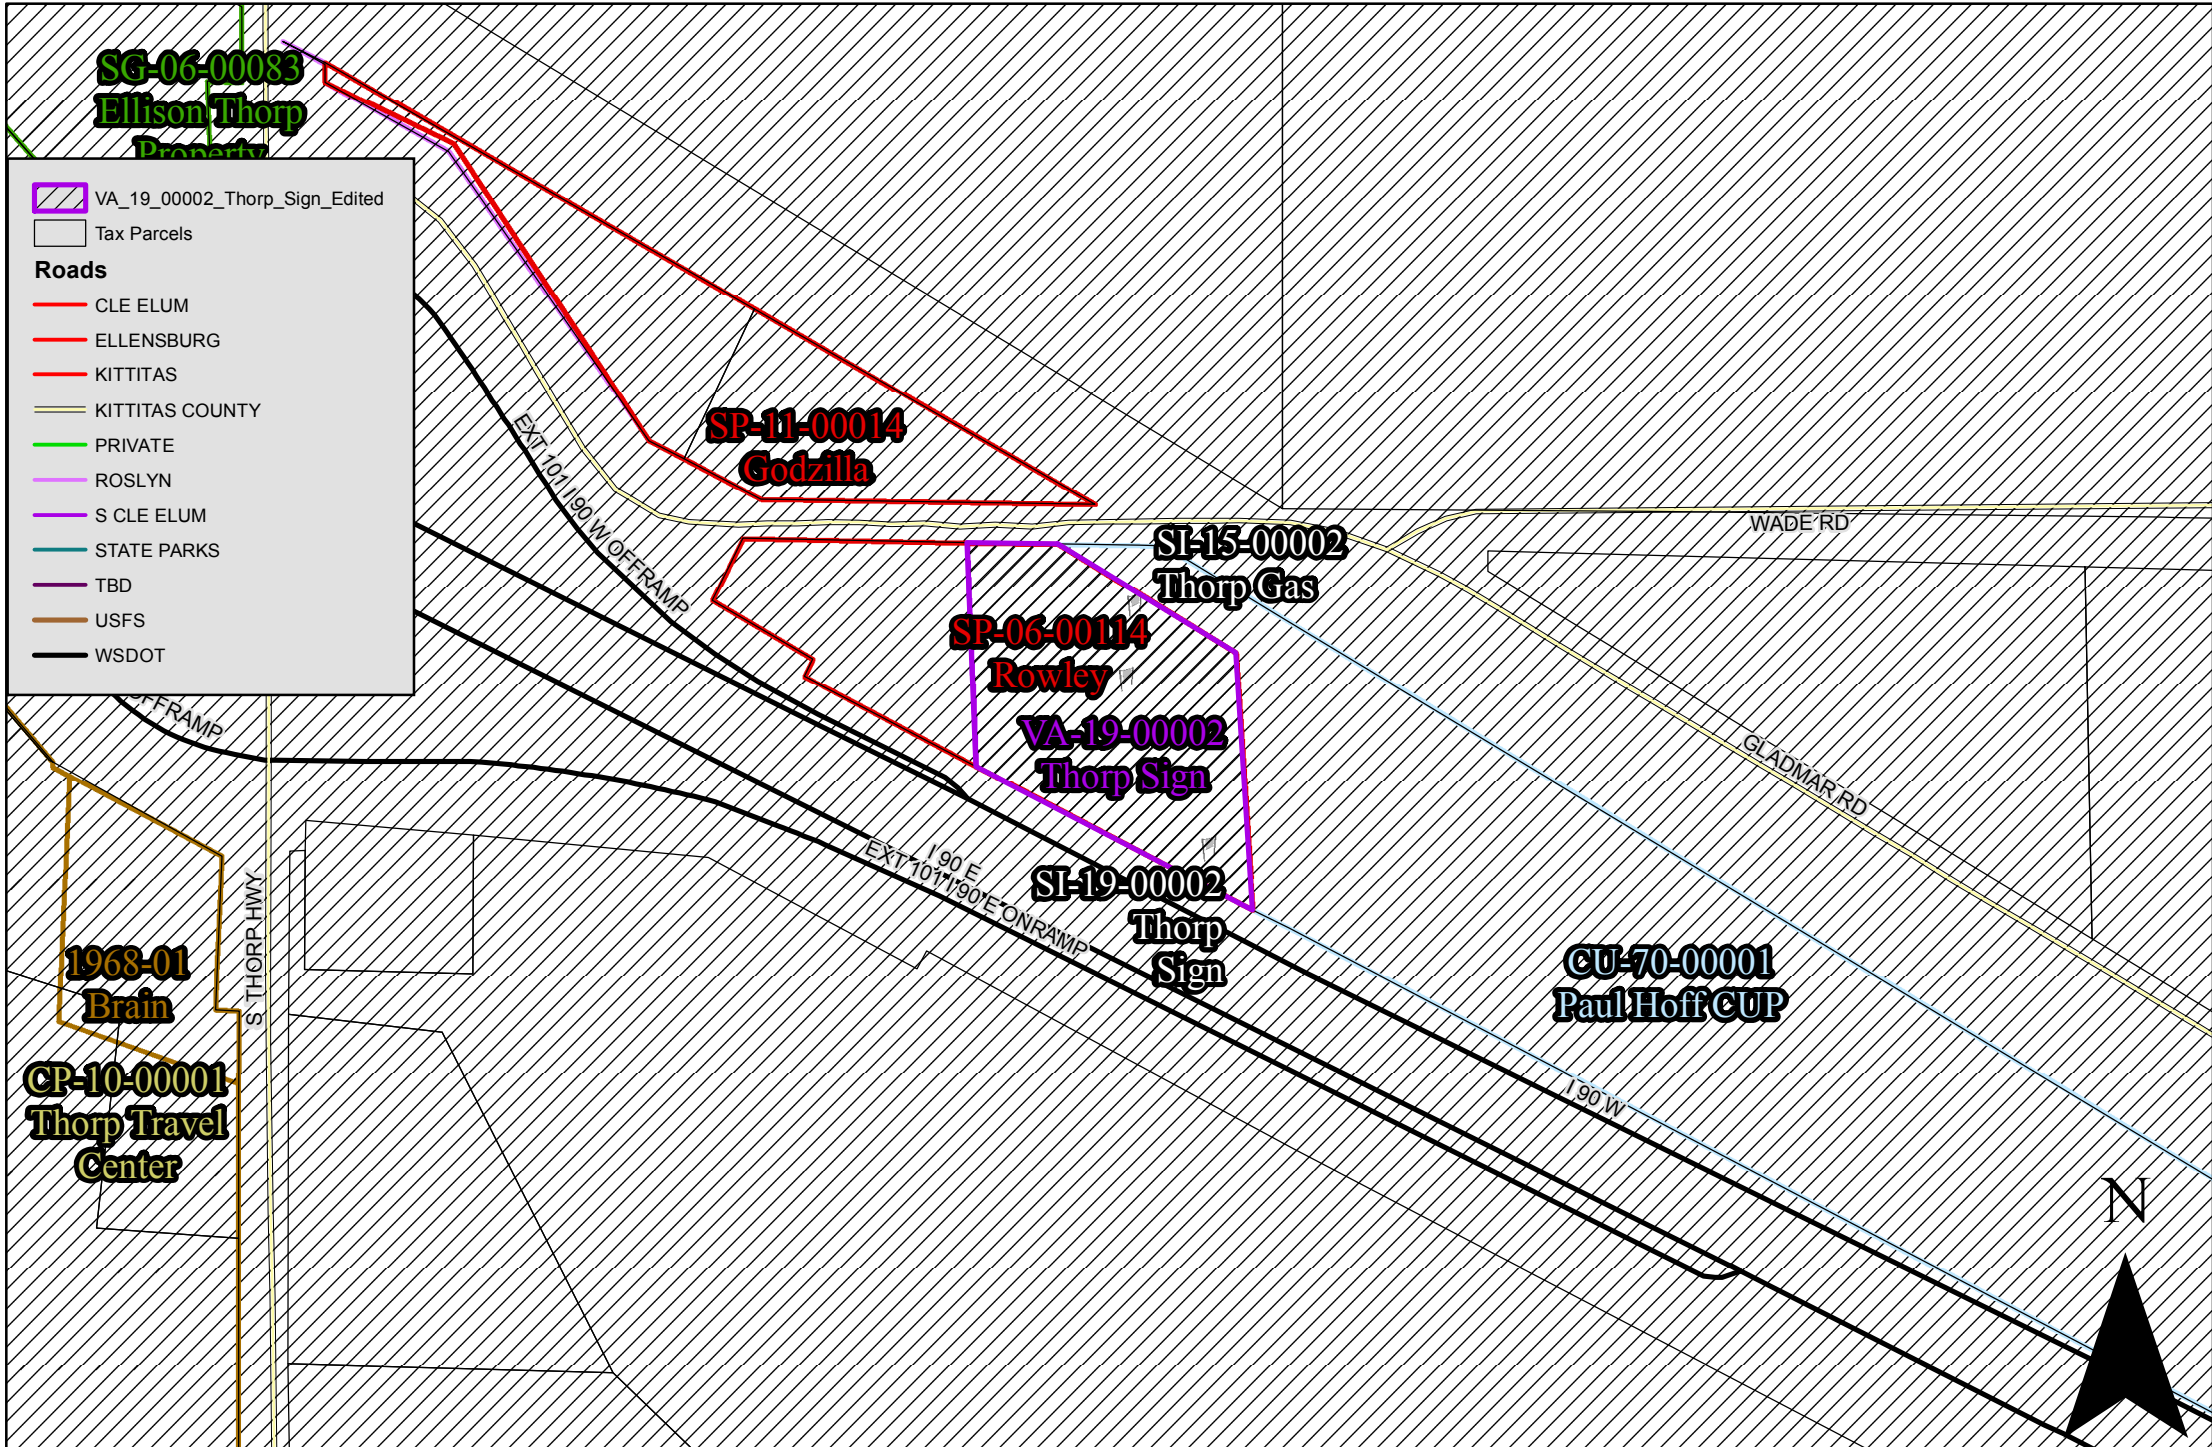

VA-19-00002 Thorp Sign

1:3,000

Land Use Projects