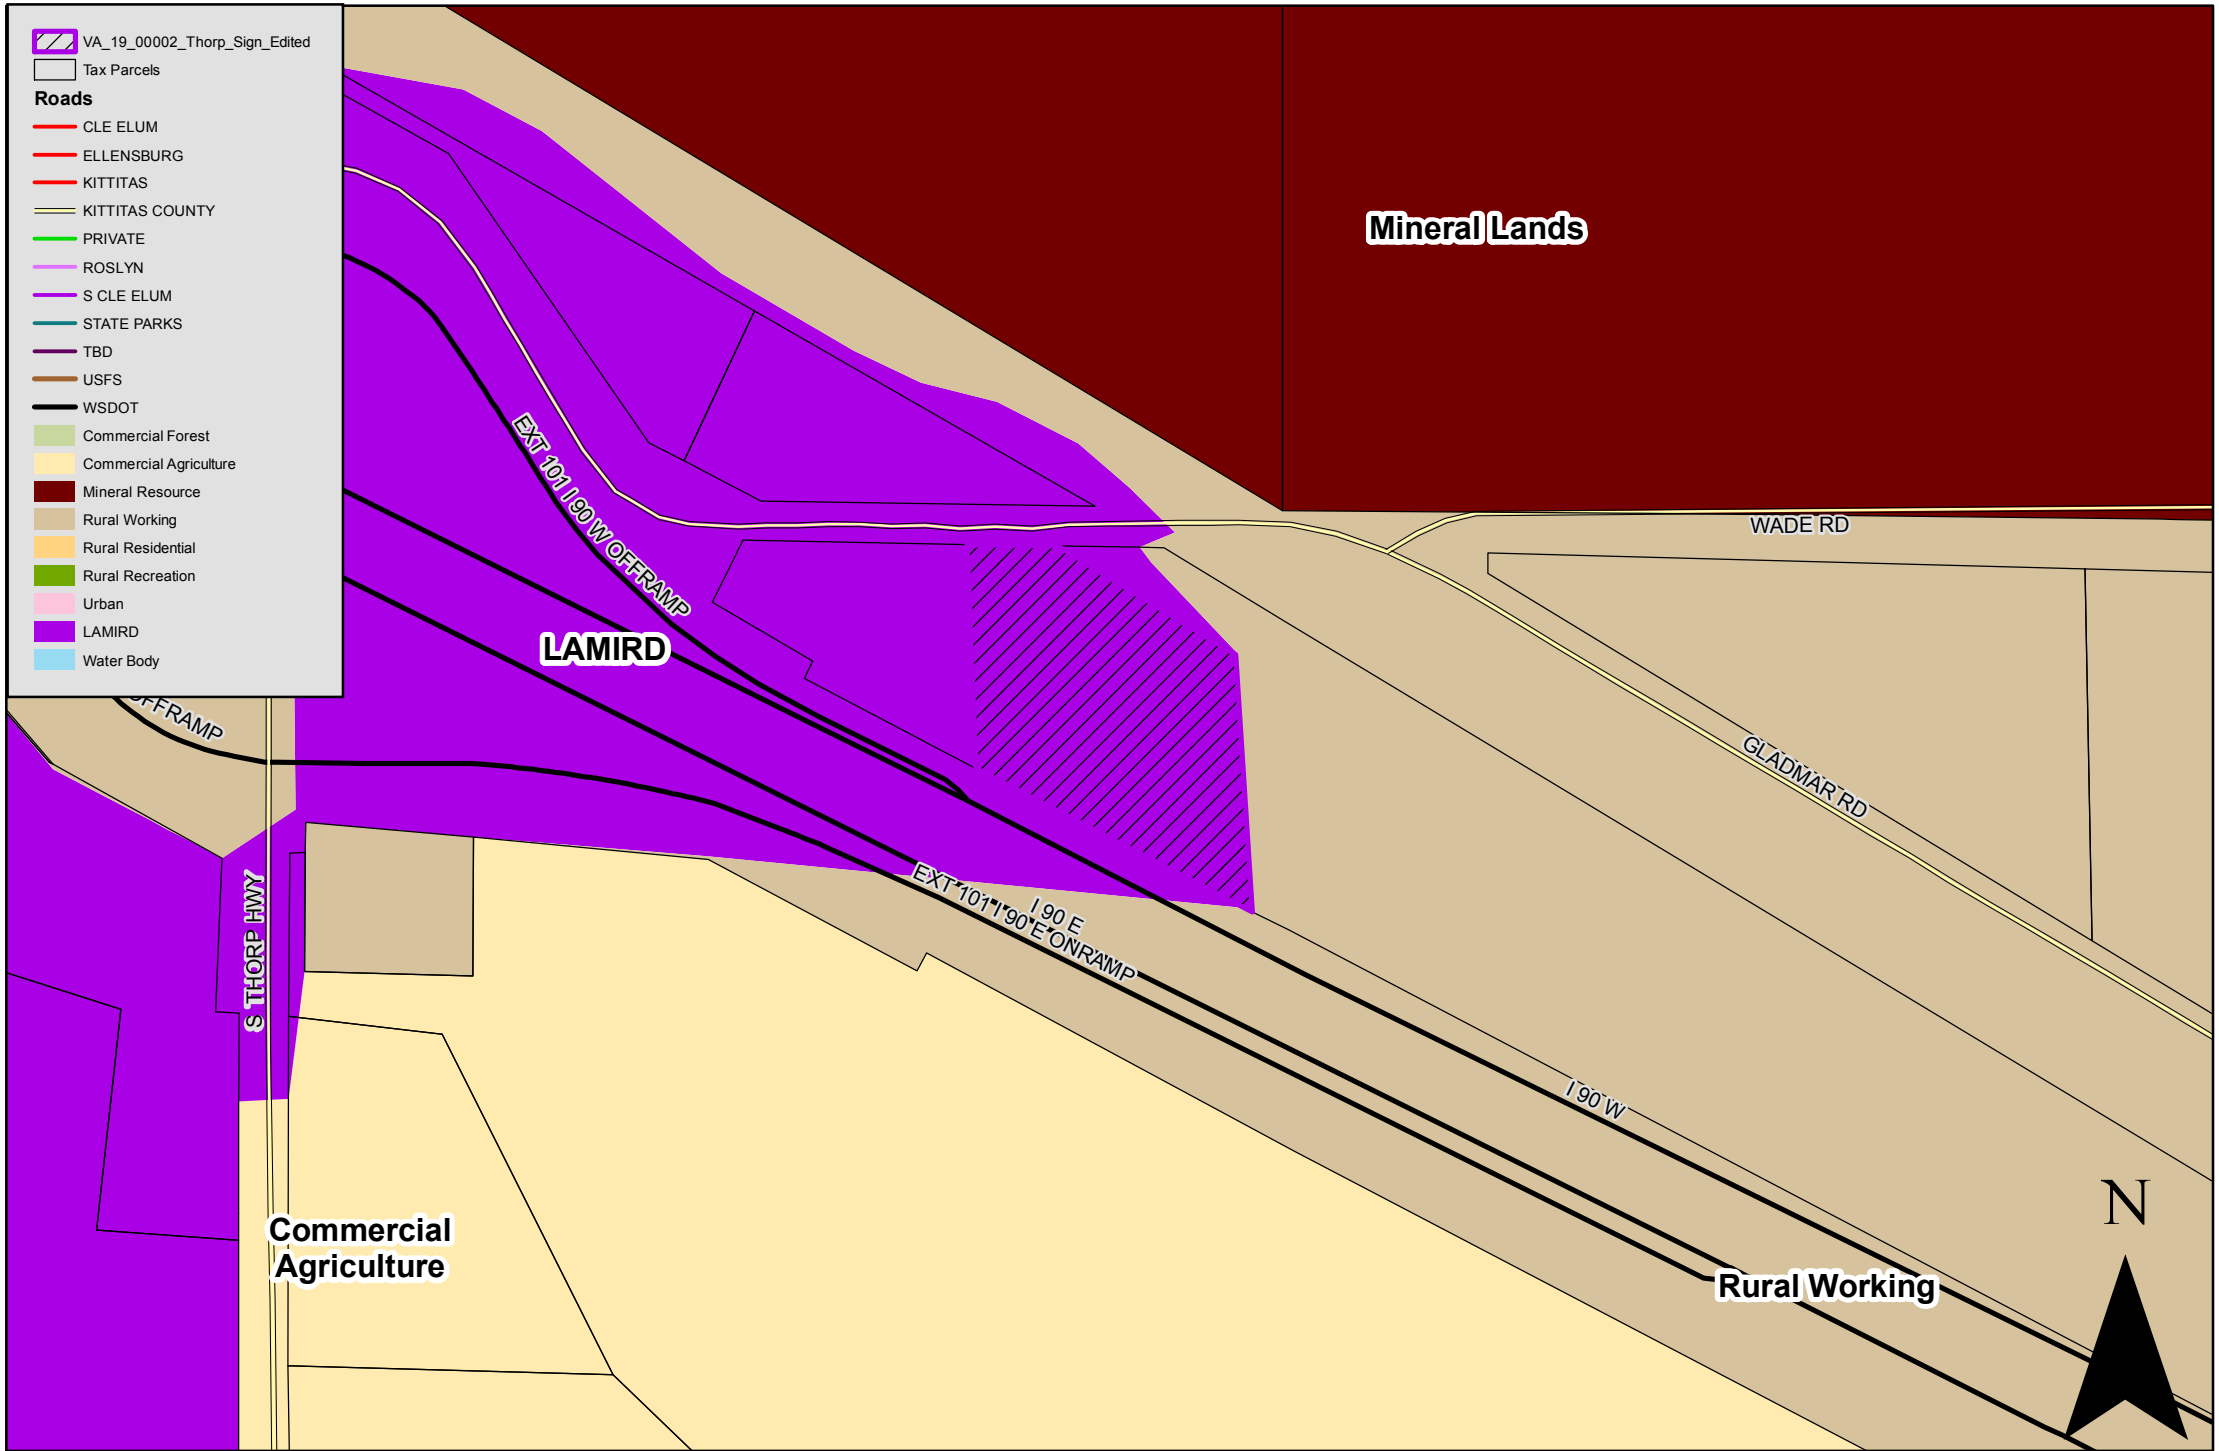

VA-19-00002 Thorp Sign

1:3,000

Comprehensive Plan Land Use