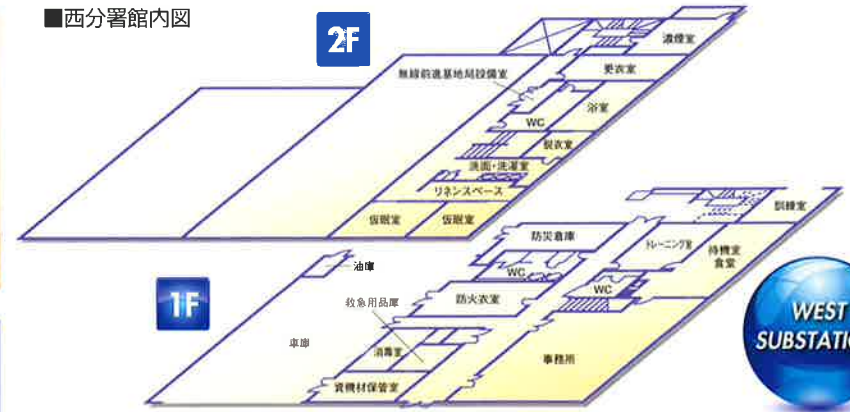

# 三田市消防本部

車両

全景

防火衣庫

防災展示コーナー(ロビー)

## ■本部館内図

## ■西分署館内図