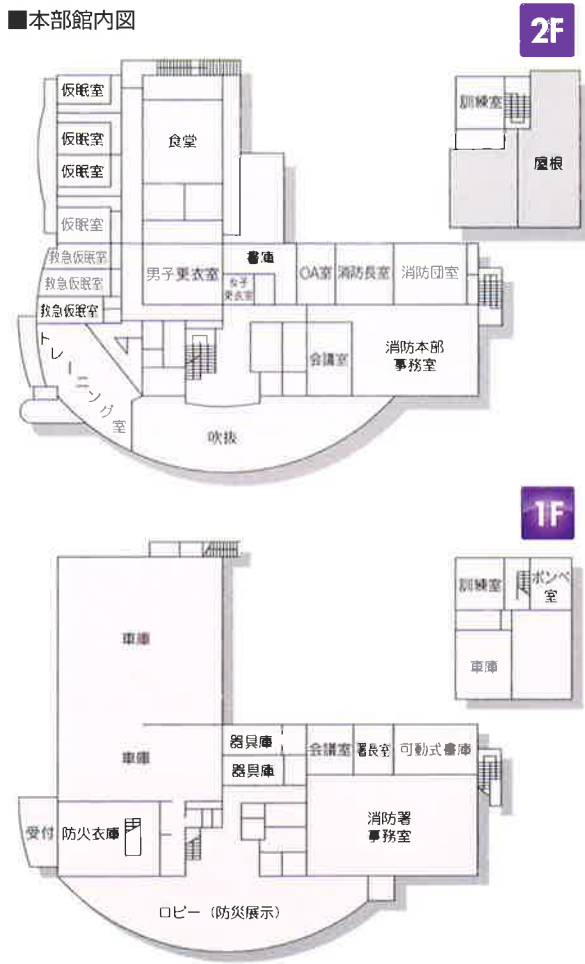

# 三田市消防本部

車両

全景

防火衣庫

防災展示コーナー(ロビー)

## ■本部館内図

## ■西分署館内図

## ■東分署館内図